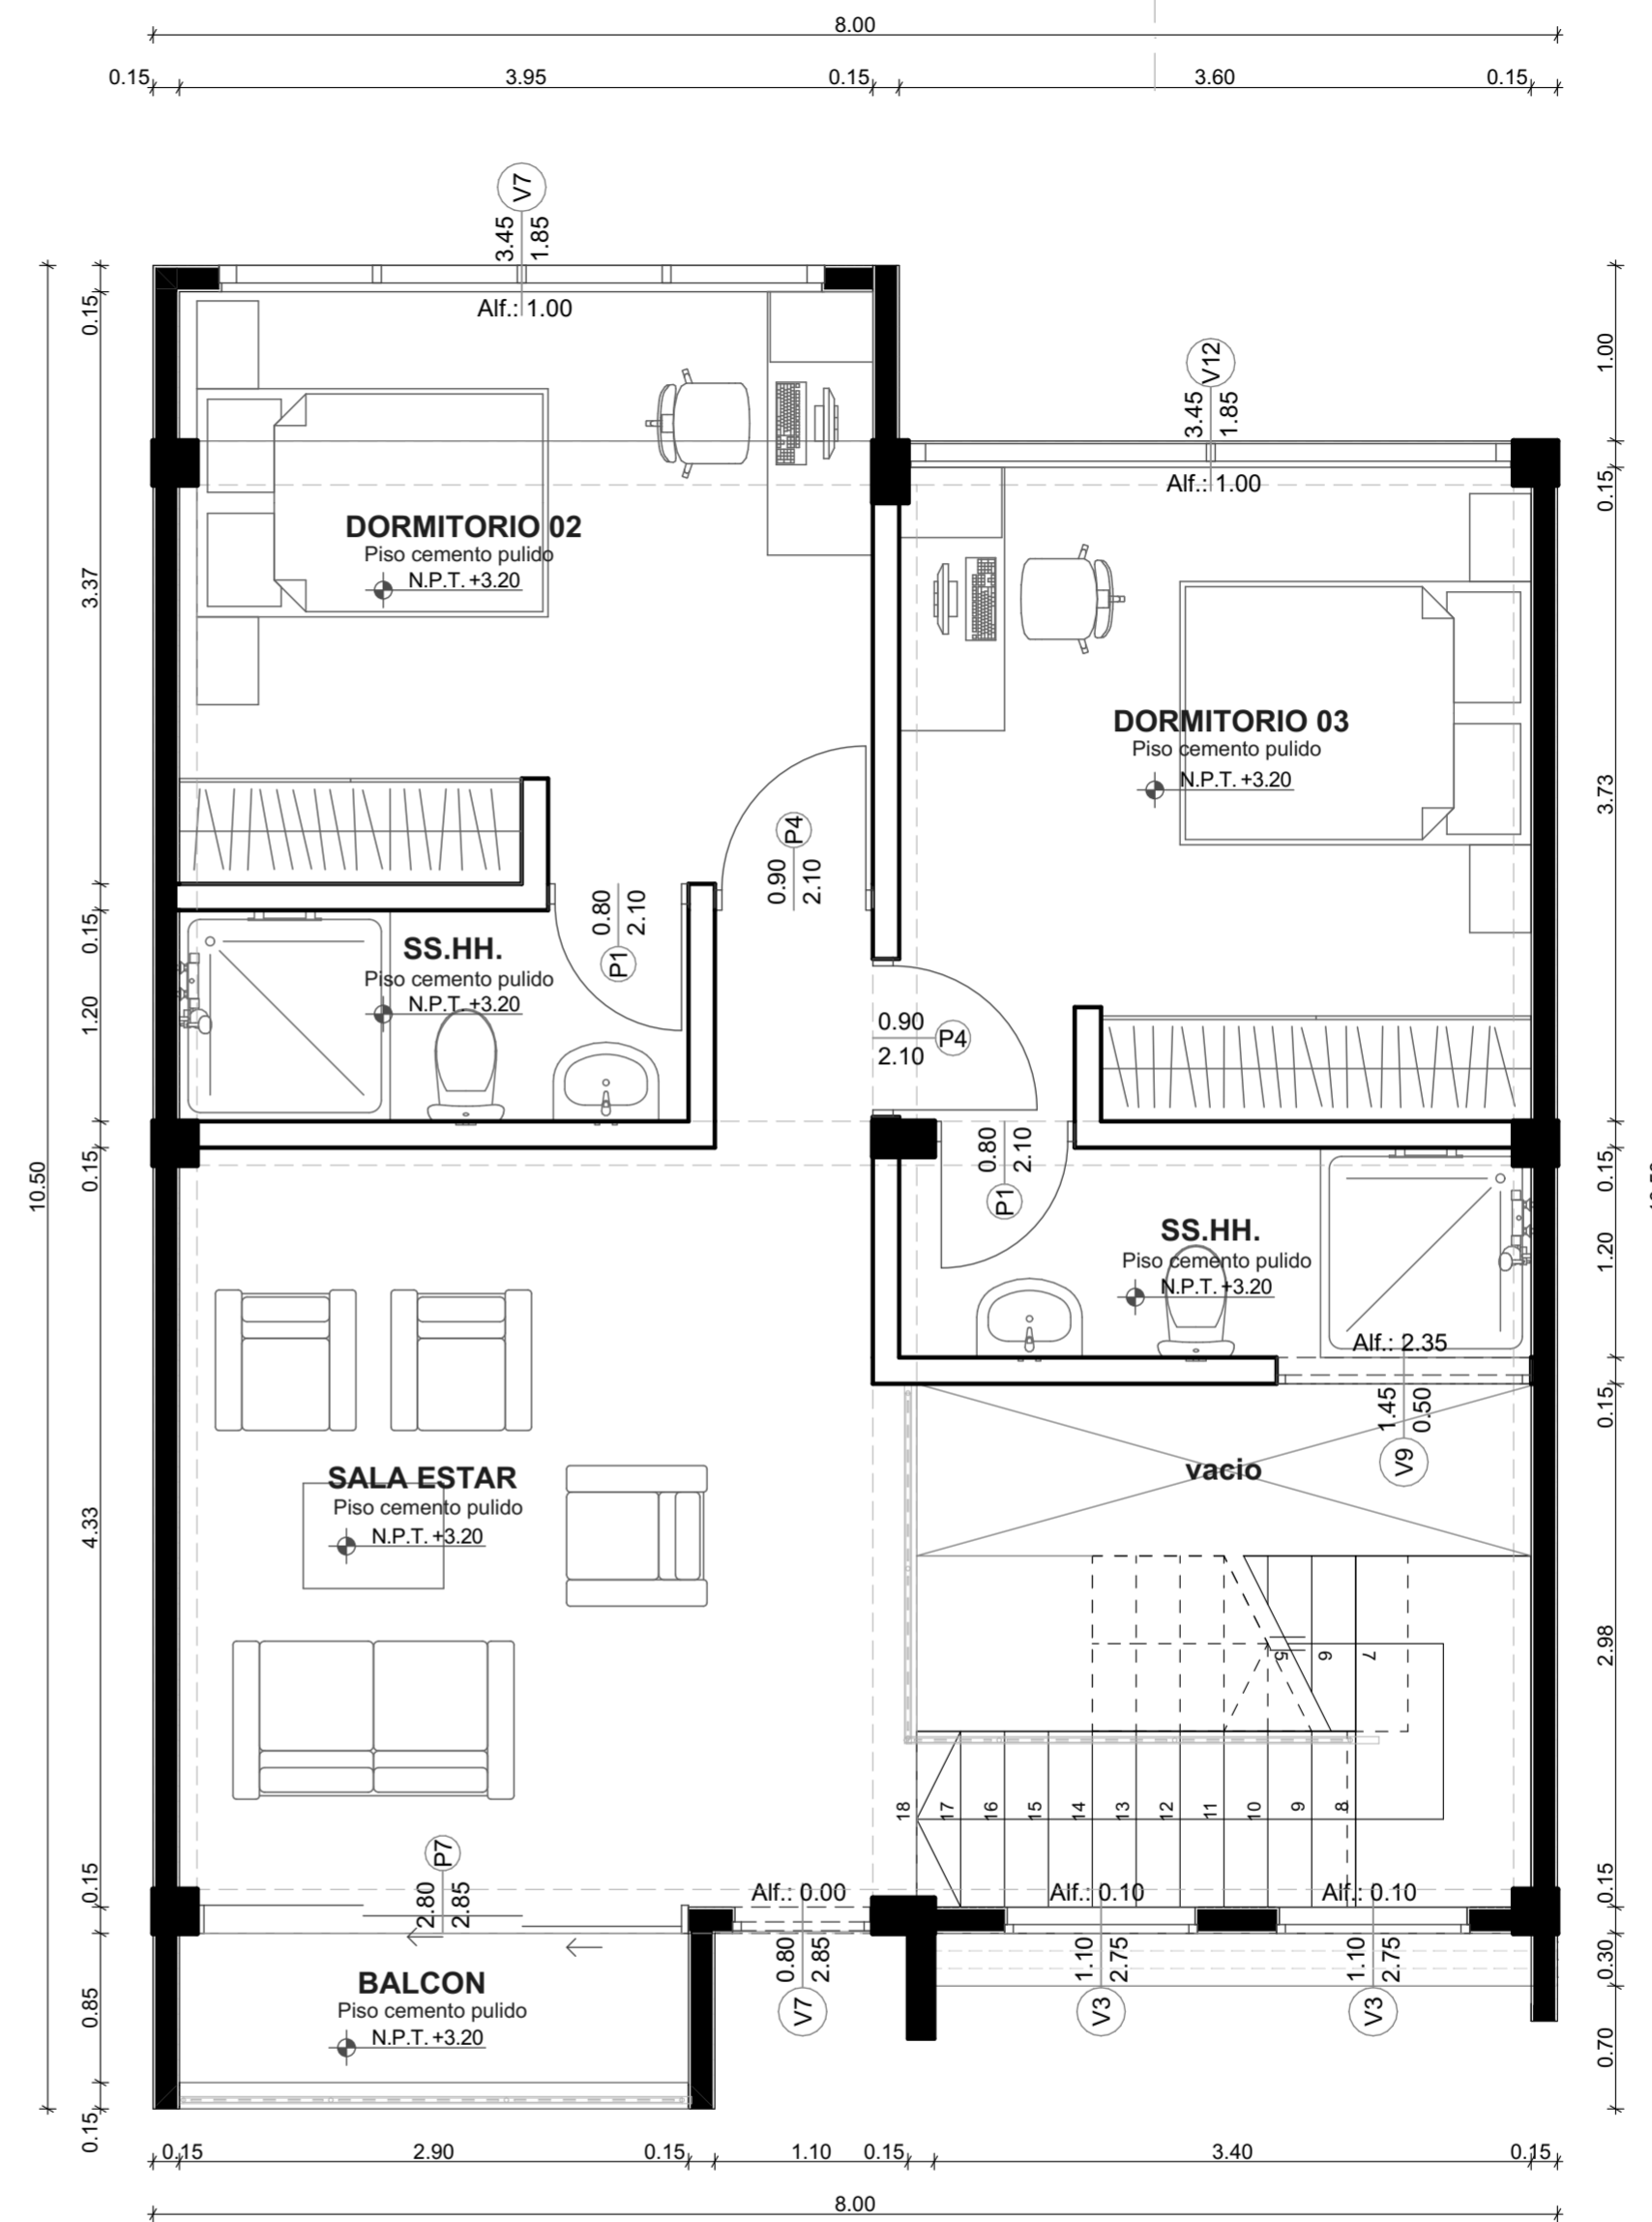

LEYENDA DE VANOS	
PUERTAS	Ancho Alto PND    0.70 2.80
VENTANAS	Ancho Alto Alfeizar    0.70 2.80 1.00
MANPARAS	Ancho Alto Alfeizar    0.70 2.80 1.00

**OBSERVACIONES:**

**UBICACION:**  
DPTO. : SAN MARTIN  
PROV. : SAN MARTIN  
DISTRITO : TARAPOTO

**PROYECTO:**  
**VIVIENDA UNIFAMILIAR**

**DISEÑO Y MODELADO BIM:**  
IMAGINE ARQUITECTOS  
915347881

**ESPECIALIDAD:**  
ARQUITECTURA

**PLANO:**  
DISTRIBUCIÓN 1ER NIVEL  
Y 2DO NIVEL

**ESCALA:** 1/50  
**FECHA:** DICIEMBRE 2023